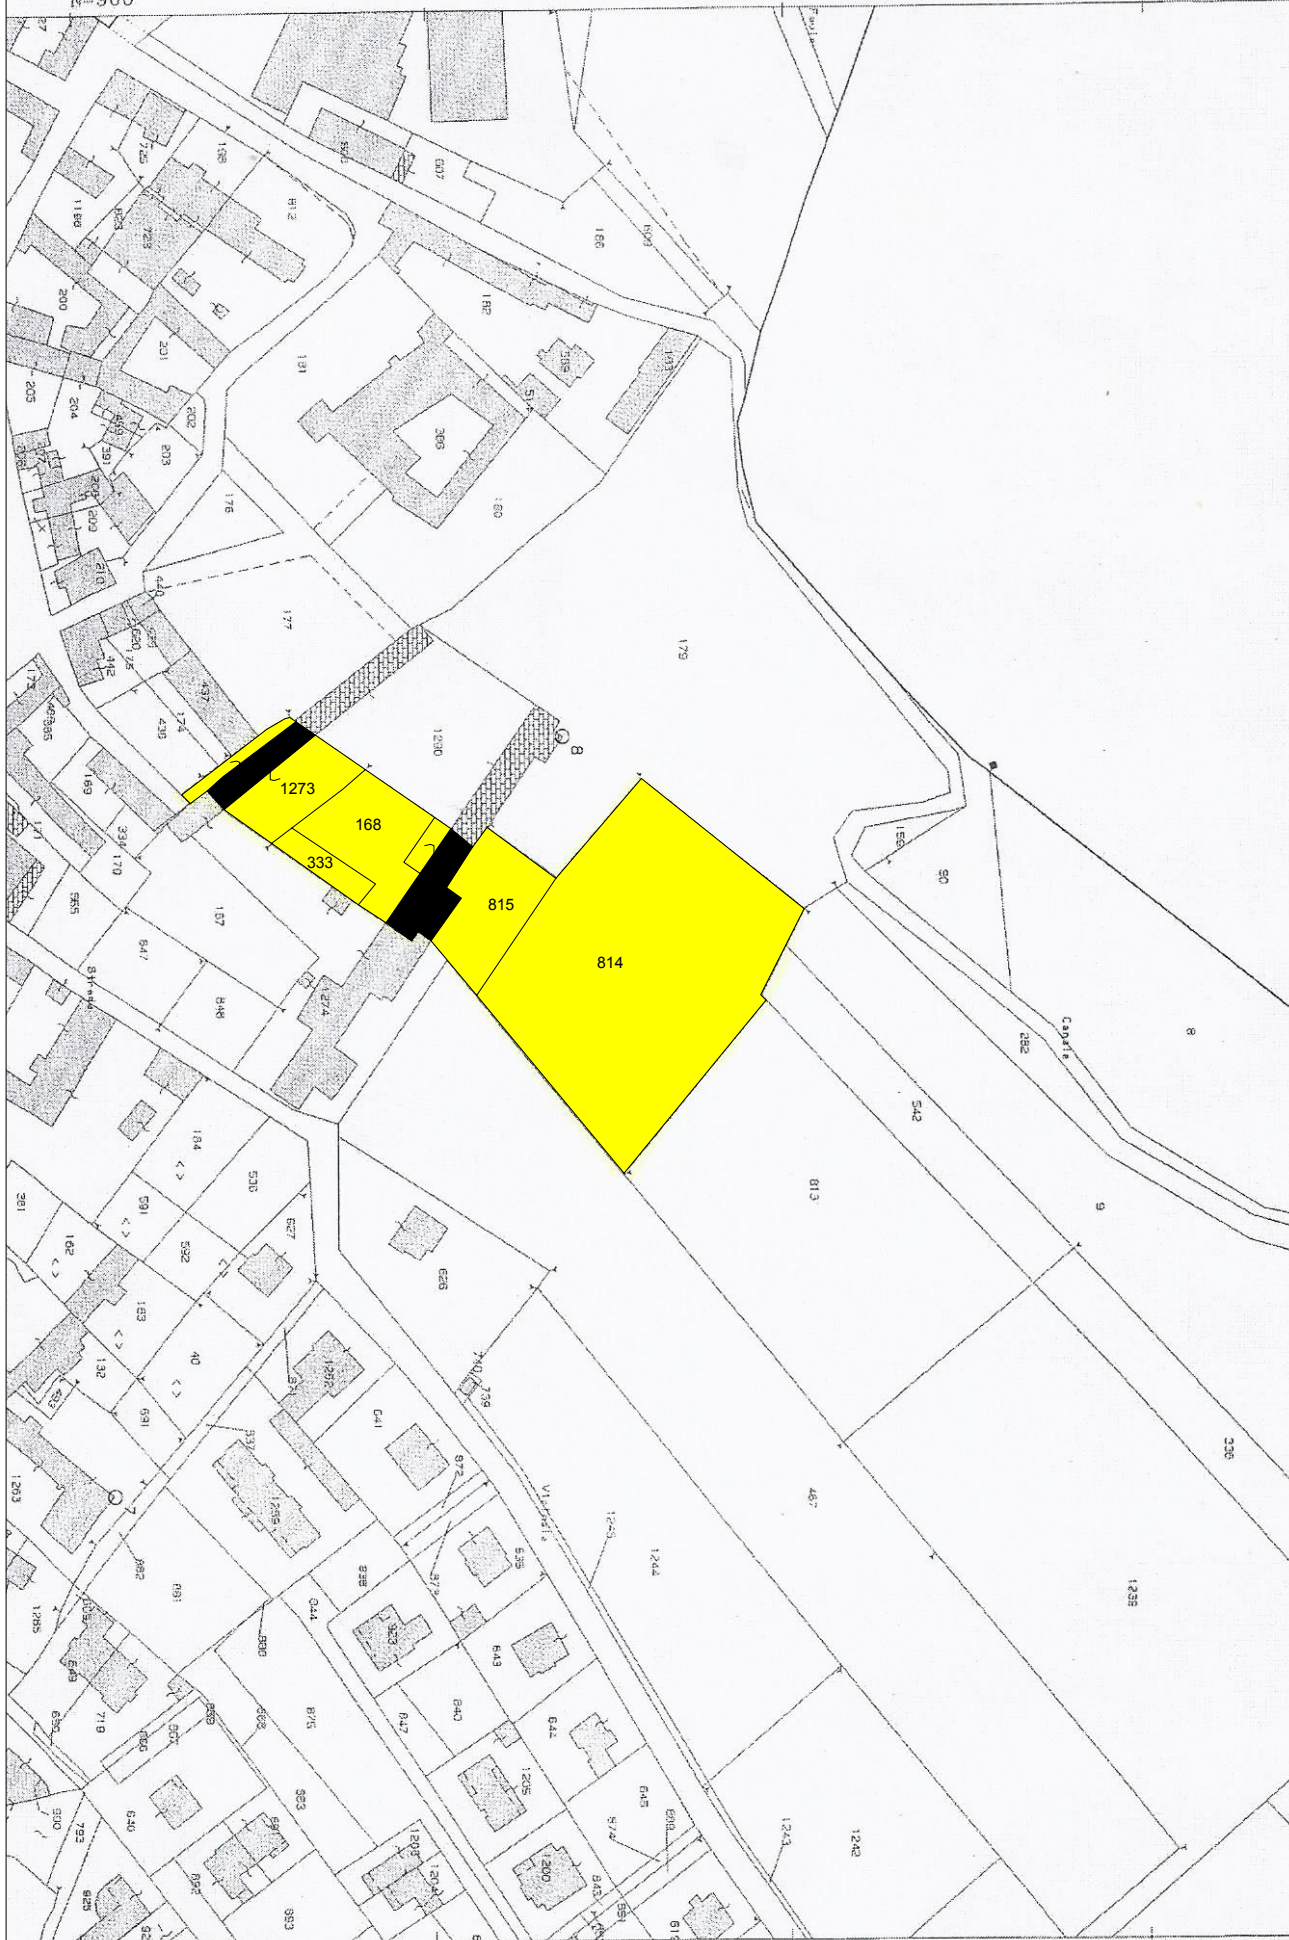

N=900

Comune: POLONGHERA
Foglio: 1

Scala originale: 1:2000
Dimensione cornice: 534.000 x 378.000 metri

22-Ott-2012 12:
Prot. n. T128126/20